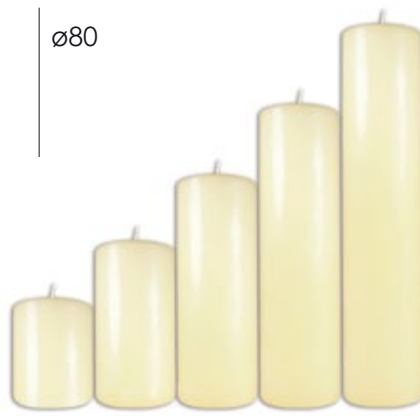

↑	📦	🕒
314320	100xø80mm	6u.	50h
314325	150xø80mm	6u.	75h
314330	200xø80mm	6u.	100h
314335	250xø80mm	5u.	130h
314340	300xø80mm	2u.	155h