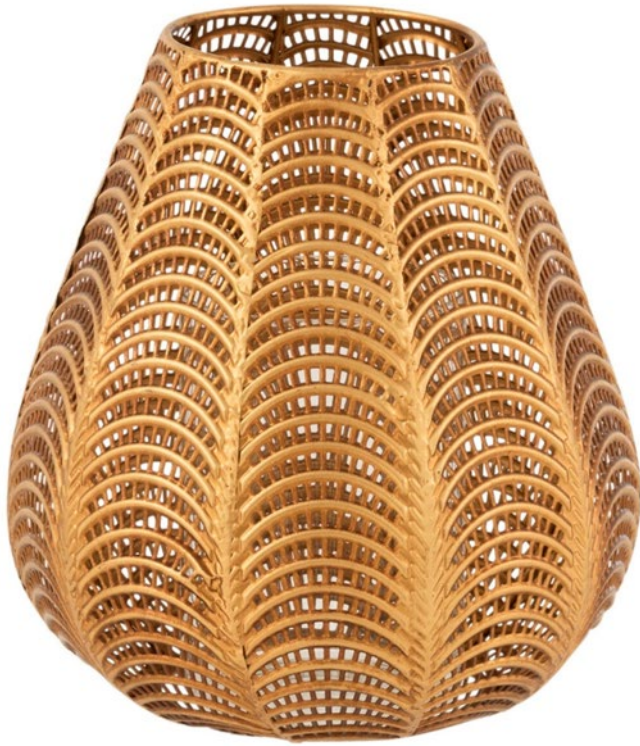

FAROL MADERA NATURAL
MATERIAL:CAÑA/ROTA/BAMBÚ
REF/ 23228
MEDIDAS L31 X A31 X ALTURA 40CM
UNIDADES POR CAJA: 2
PRECIO UNIDAD: 45'98€

FAROL CILINDRO MADERA NATURAL
MATERIAL: MADERA ÁLAMO
REF/ 11040
MEDIDAS L35 X A35 X ALTURA 74CM
UNIDADES POR CAJA: 2
PRECIO UNIDAD: 54'71€

LINTERNA CUADRADA ACERO NEGRO

REF/85478

MEDIDAS:

L10'50XA10XALTURA 15'50CM

UNIDADES POR CAJA: 4

PRECIO UNIDAD: 15'00€

LINTERNA CUADRADA ANTIGUA ALTA

CRISTAL/METAL BRONCE

MATERIAL: METAL

REF/7807

MEDIDAS L14 X A14 X ALTURA 69CM

UNIDADES POR CAJA: 2

PRECIO UNIDAD: 50'75€

**LINTERNA COLGANTE CILINDRO METAL/POLIESTER
BLANCO
MATERIAL:METAL
REF/41960
MEDIDAS L18 X A18 X ALTURA 21 CM
UNIDADES POR CAJA: 8
PRECIO UNIDAD: 8'75€**

**LINTERNA COLGANTE CILINDRO METAL/POLIESTER
BLANCO
MATERIAL:METAL
REF/41961
MEDIDAS L18 X A18 X ALTURA 33 CM
UNIDADES POR CAJA: 6
PRECIO UNIDAD: 12'70€**

PORTAVELA GALA HIERRO DORADO

MATERIAL:METAL

REF/15521